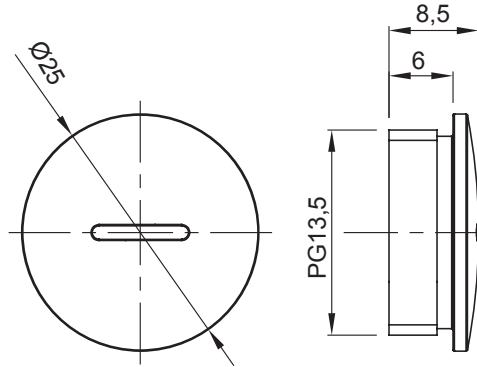

Renk	Gri RAL 7035	IP derecesi	IP65
Malzeme	Naylon	aralık	PG13.5
Elektrokod	36B		

### DIMENSIONAL