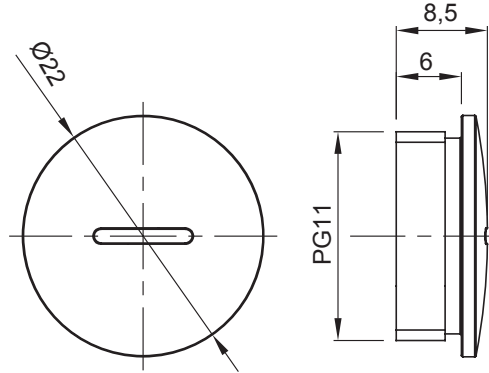

Renk	Gri RAL 7035	IP derecesi	IP65
Malzeme	Naylon	aralık	PG11
Elektrokod	36B		

DIMENSIONAL

TECHNICAL SYMBOLOGY

IP

IP65