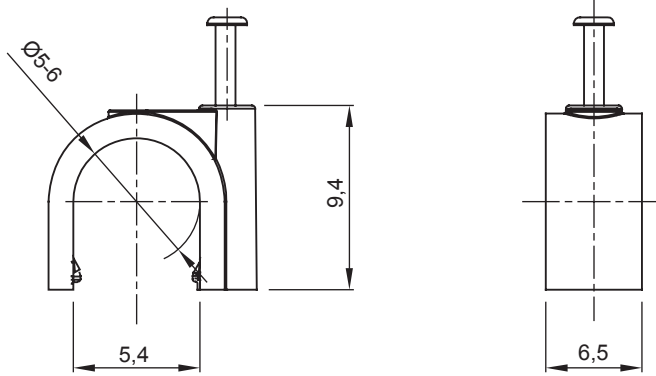

Renk	Beyaz	Malzeme	Çarpmaya dayanıklı polimer
İç Ø (mm)	5-6	Tanım	Klips
Akkor Tel Deneyi:	750 °C	Dış borular (mm) için	5-6
Tip	Pimli	Çalıştırma sıcaklığı	-5 +60 °C
Malzeme tipi	EN 60754-2 uyarınca halojen Free dir	Elektrokod	21221
Standart	EN 61386-1 (uygulanabilirse)		

DIMENSIONAL

TECHNICAL SYMBOLOGY

750 °C

STANDARDS/APPROVALS