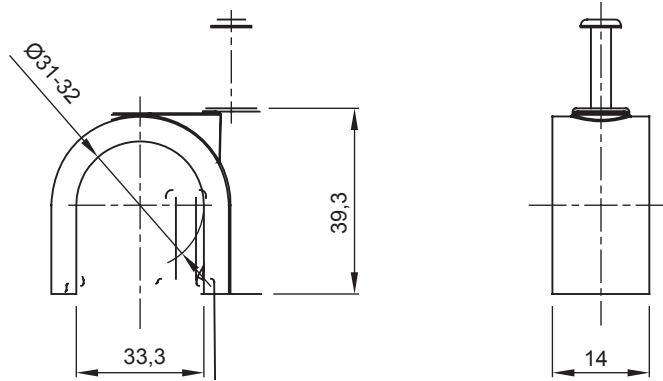

Renk	Gri RAL 7035	Malzeme	Çarpmaya dayanıklı polimer
İç Ø (mm)	31-32	Tanım	Klips
Akkor Tel Deneyi:	750 °C	Dış borular (mm) için	31-32
Tip	Pimli	Çalıştırma sıcaklığı	-5 +60 °C
Malzeme tipi	EN 60754-2 uyarınca halojen Free dir	Elektrokod	21221
Standart	EN 61386-1 (uygulanabilirse)		

DIMENSIONAL

TECHNICAL SYMBOLOGY

GWT

HF
HALOGEN FREE

750 °C

STANDARDS/APPROVALS

CE