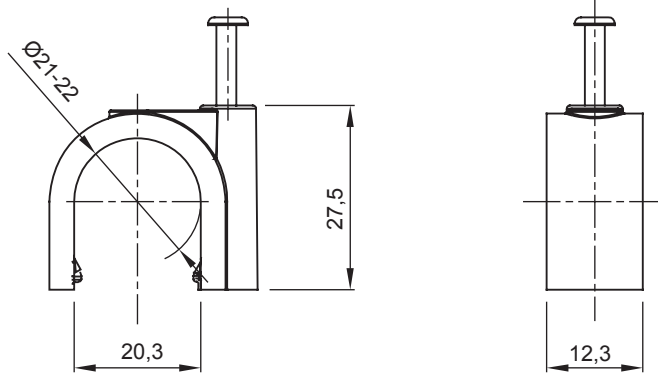

Renk	Gri RAL 7035	Malzeme	Çarpmaya dayanıklı polimer
İç Ø (mm)	21-22	Tanım	Klips
Akkor Tel Deneyi:	750 °C	Dış borular (mm) için	21-22
Tip	Pimli	Çalıştırma sıcaklığı	-5 +60 °C
Malzeme tipi	EN 60754-2 uyarınca halojen Free dir	Elektrokod	21221
Standart	EN 61386-1 (uygulanabilirse)		

DIMENSIONAL

TECHNICAL SYMBOLOGY

GWT

HF
HALOGEN FREE

750 °C

STANDARDS/APPROVALS

CE