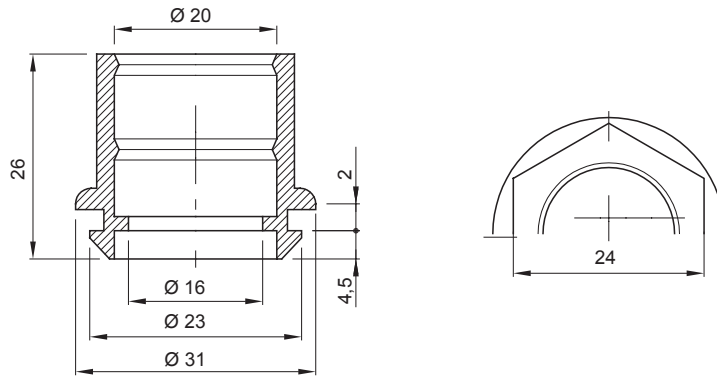

Renk	Gri RAL 7035	IP derecesi	IP44
Malzeme	Esnek polimer	Dış borular (mm) için	20
Montaj deliği (mm)	23	Akkor Tel Deneyi:	750 °C
Çalıştırma sıcaklığı	-5 +60 °C	Elektrokod	21221
Standart	EN 61386-1 - EN 60670-1 (uygulanabilir)		

DIMENSIONAL

TECHNICAL SYMBOLOGY

IP **GWT**

IP44 750 °C

STANDARDS/APPROVALS