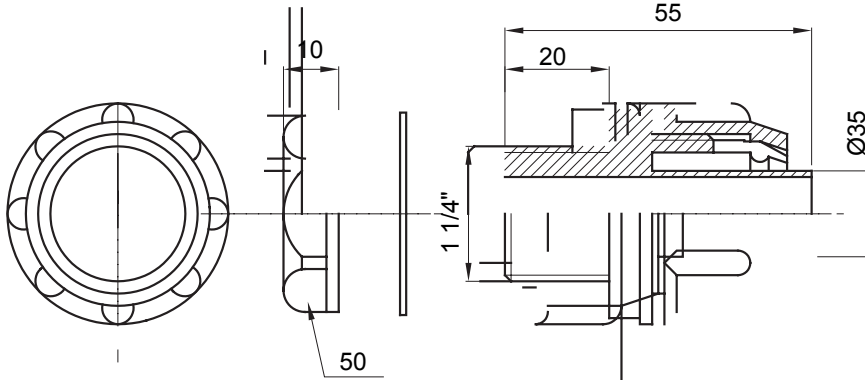

IP54 koruma sınıfına sahip kılıf için düz ve döner bağlantı cihazı.

Renk	Gri RAL 7035	IP derecesi	IP54
GAS aralık	1 1/4"	Kılıf Ø (mm)	35
Tip	Sabit	Elektrokod	210

DIMENSIONAL

TECHNICAL SYMBOLOGY

IP

IP54

STANDARDS/APPROVALS