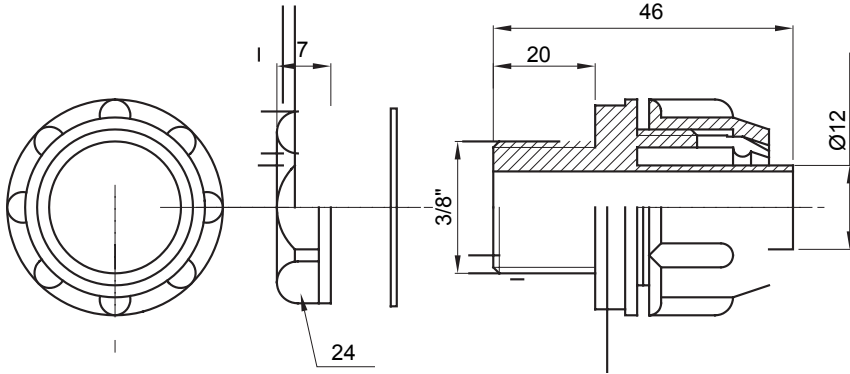

IP54 koruma sınıfına sahip kılıf için düz ve döner bağlantı cihazı.

Renk	Gri RAL 7035	IP derecesi	IP54
GAS aralık	3/8"	Kılıf Ø (mm)	12
Tip	Sabit	Elektrokod	210

### DIMENSIONAL