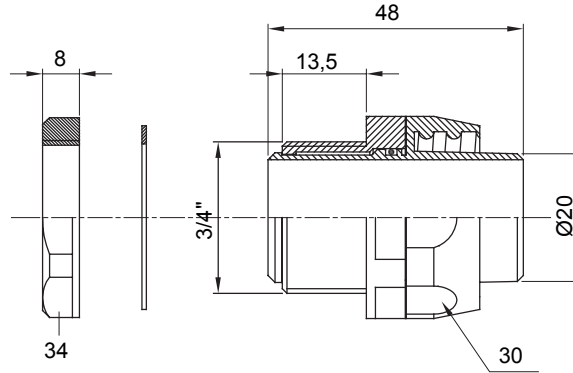

IP54 koruma sınıfına sahip kılıf için düz ve döner bağlantı cihazı.

Renk	Siyah RAL 9005	IP derecesi	IP54
GAS aralık	3/4"	Kılıf Ø (mm)	20
Tip	Döner	Elektrokod	210

DIMENSIONAL

TECHNICAL SYMBOLOGY

IP

IP54

STANDARDS/APPROVALS