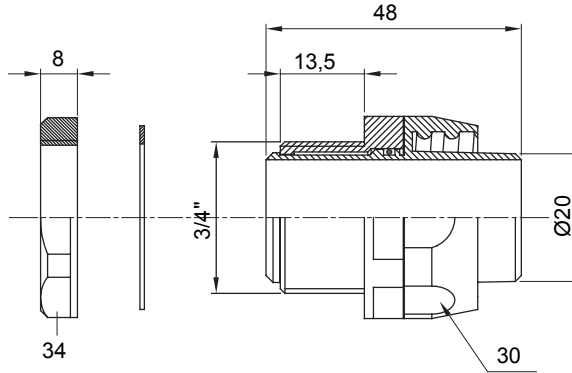

IP54 koruma sınıfına sahip kılıf için düz ve döner bağlantı cihazı.

Renk	Gri RAL 7035	IP derecesi	IP54
GAS aralık	3/4"	Kılıf Ø (mm)	20
Tip	Döner	Elektrokod	210

DIMENSIONAL

TECHNICAL SYMBOLOGY

IP

IP54

STANDARDS/APPROVALS