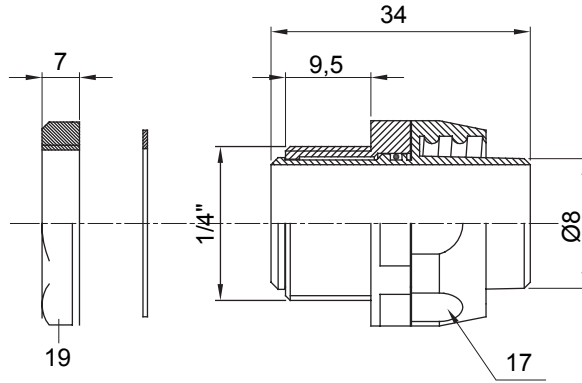

IP54 koruma sınıfına sahip kılıf için düz ve döner bağlantı cihazı.

Renk	Gri RAL 7035	IP derecesi	IP54
GAS aralık	1/4"	Kılıf Ø (mm)	8
Tip	Döner	Elektrokod	210

DIMENSIONAL

TECHNICAL SYMBOLOGY

IP

IP54

STANDARDS/APPROVALS