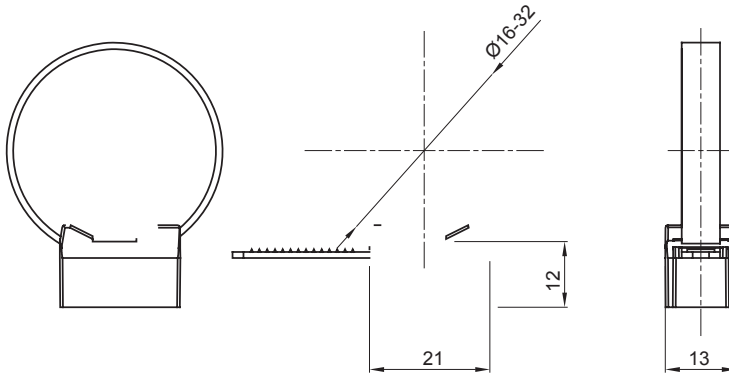

Renk	Gri RAL 7035	IP derecesi	-
Malzeme	Poliamit	Borular Ø (mm)	16-32
Tanım	Tekrar açılmayan manşon	Akkor Tel Deneyi:	750 °C
Dış borular (mm) için	16-32	Çalıştırma sıcaklığı:	-5 +60 °C
Malzeme tipi	EN 60754-2 uyarınca halojen Free dir	Elektrokod	21221
Standart	EN 61386-1 (uygulanabilirse)		

DIMENSIONAL

TECHNICAL SYMBOLOGY

IP **GWT** **HF**
HALOGEN FREE

750 °C

STANDARDS/APPROVALS