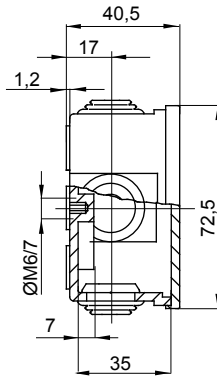

Seri 44 CE - EN 60670-1 (CEI 23-48) ve IEC 60670-22 (CEI 23-94) ile uyumlu ve yüksek performanslı teknopolimerlerden yapılmış yüzeye monte su geçirmez bağlantı kutuları. Seri, IP44, IP55, IP56 koruma sınıfına sahip, düz duvarlı veya hızlı girişli kablo rakorlu ve farklı tipte kapaklara sahip versiyonları içerir: kör / şeffaf, derin/düz, presli/vidalı (plastikte, ayrıca 1/4 tur, veya metalde). Kendiliğinden sönen farklı malzemelerde mevcuttur (GWT 960 °C'ye kadar). Sıradan kavşaklar, özel kullanımlar ve endüstriyel kullanımlar için uygundur.

Yalıtım sınıfı	II (IEC 61140 standartlarına göre)	Renk	Gri RAL 7035
IP derecesi	IP44	Malzeme	Teknopolimer GWPLAST 75
Direnç dayanıklı	IK07	İç boyut LxHxD (mm)	Ø 65x35
Girişler Delik sayısı / Ø	4 / 23	panoları	Özel kullanımlar
Akkor Tel Deneyi:	960 °C	Kapak	Düz basmalı
Çalıştırma sıcaklığı	-25 +60 °C	Elektrokod	02210
Bilyeli termo sıcaklık	85 °C	Duvarlar	Kablo rakorlu
Yalıtım onarım aksesuarları	GW44622		

DIMENSIONAL

TECHNICAL SYMBOLOGY

II (IEC 61140 standartlarına göre)

IP

IP44

IK

IK07

GWT