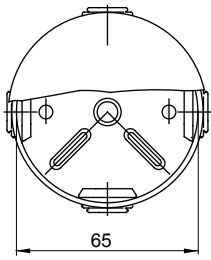

DIMENSIONAL

TECHNICAL SYMBOLOGY

II (IEC 61140 standartlarına göre)

IP

IP44

IK

IK07

GWT

960 °C

85 °C

STANDARDS/APPROVALS

**UK
CA**