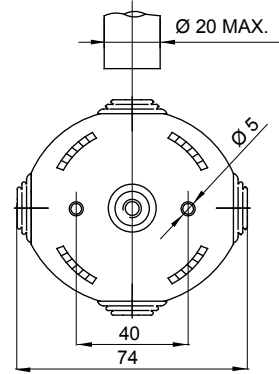

Seri 44 CE - EN 60670-1 (CEI 23-48) ve IEC 60670-22 (CEI 23-94) ile uyumlu ve yüksek performanslı teknopolimerlerden yapılmış yüzeye monte su geçirmez bağlantı kutuları. Seri, IP44, IP55, IP56 koruma sınıfına sahip, düz duvarlı veya hızlı girişli kablo rakorlu ve farklı tipte kapaklara sahip versiyonları içerir: kör / şeffaf, derin/düz, presli/vidalı (plastikte, ayrıca 1/4 tur, veya metalde). Kendiliğinden sönen farklı malzemelerde mevcuttur (GWT 960 °C'ye kadar). Sıradan kavşaklar, özel kullanımlar ve endüstriyel kullanımlar için uygundur.

Yalıtım sınıfı	II (IEC 61140 standartlarına göre)	Renk	Gri RAL 7035
IP derecesi	IP44	Malzeme	Teknopolimer GWPLAST 75
Direnç dayanıklı	IK07	İç boyut LxHxD (mm)	Ø 65x35
Girişler Delik sayısı / Ø	4 / 23	panoları	Özel kullanımlar
Akkor Tel Deneyi:	960 °C	Kapak	Düz basmalı
Çalıştırma sıcaklığı	-25 +60 °C	Elektrokod	02210
Bilyeli termo sıcaklık	85 °C	Duvarlar	Kablo rakorlu
Yalıtım onarım aksesuarları	GW44622		

DIMENSIONAL

TECHNICAL SYMBOLOGY

II (IEC 61140 standartlarına göre)

IP

IP44

IK

IK07

GWT