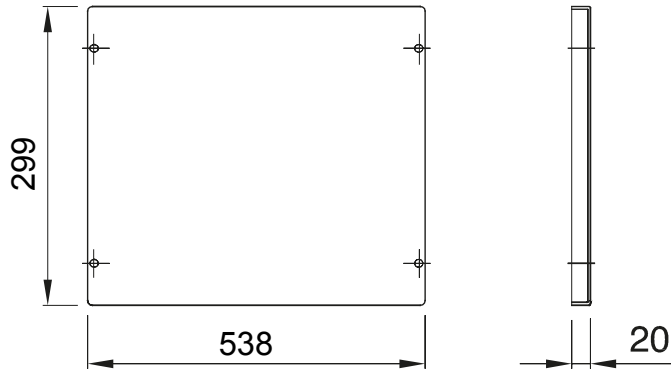

Dağıtım ve otomasyon panoları aralığı 46 için aksesuarlar ve tamamlayıcı ürünler.

Renk	Gri RAL 7035	Özellikler	Halojen free
Montaj	Çabuk & Kolay	Yükseklik	2 Modül
Standart panolar (mm)	585	Verilen aksesuarlar	Tespit aksesuarları
Baralar için	46QP - 46QM - 46QX	Elektrokokod	0303

#### DIMENSIONAL