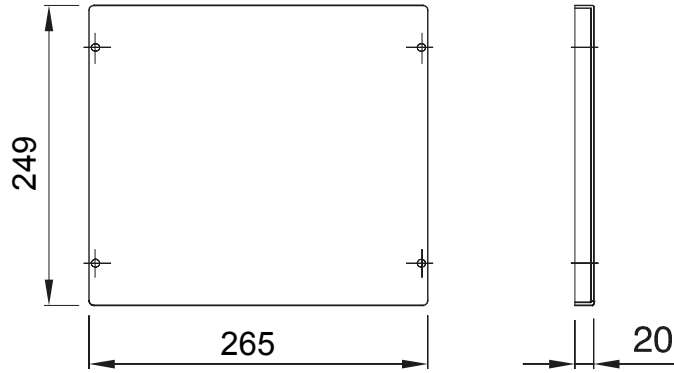

Dağıtım ve otomasyon panoları aralığı 46 için aksesuarlar ve tamamlayıcı ürünler.

Renk	Gri RAL 7035	Özellikler	Halojen free
Montaj	Çabuk & Kolay	Yükseklik	2 Modül
Standart panolar (mm)	310	Verilen aksesuarlar	Tespit aksesuarları
Baralar için	46QP - 46QM - 46QX	Elektrokod	0303

#### DIMENSIONAL