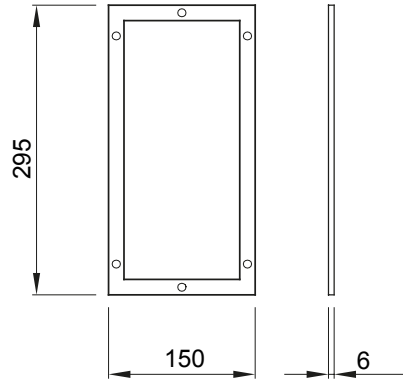

Dağıtım ve otomasyon panoları aralığı 46 için aksesuarlar ve tamamlayıcı ürünler.

IP derecesi	IP55	Boyutlar (mm)	300x171
Verilen aksesuarlar	Delme kalıbı	Baralar için	46QP - 46QM - 46QX
Elektrokod	0303		

DIMENSIONAL

TECHNICAL SYMBOLOGY

IP

IP55

STANDARDS/APPROVALS