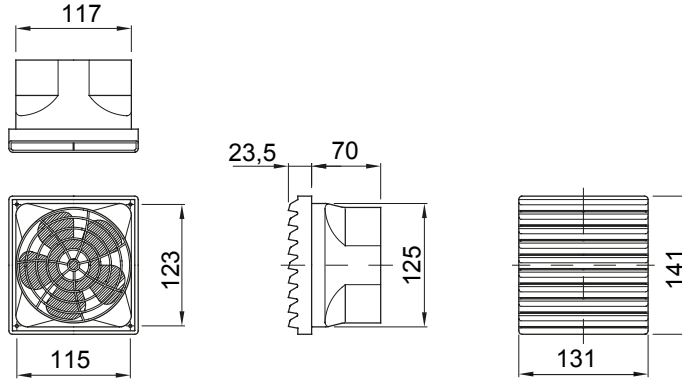

Dağıtım ve otomasyon panoları aralığı 46 için aksesuarlar ve tamamlayıcı ürünler.

IP derecesi	IP44	Nominal voltaj	230 V - 50 / 60 Hz
Vida merkez uzaklığı (mm)	123x115	Sabitleme deliği (mm)	125x117
Tanım	Havalandırma kiti	Seri	CVX630K / CVX630M / CVX1600 / 38LAN
Frekans	50/60 Hz	Baralar için	46QP - 46QM - 46QX
Voltaj	230V ac	Elektrokod	0303

DIMENSIONAL

TECHNICAL SYMBOLOGY

IP

IP44

STANDARDS/APPROVALS