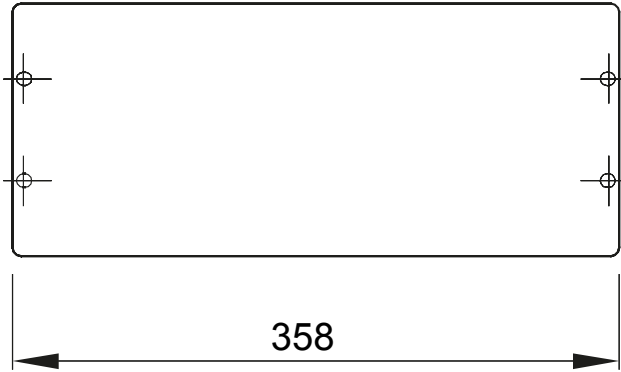

Dağıtım ve otomasyon panoları aralığı 46 için aksesuarlar ve tamamlayıcı ürünler.

Renk	Gri RAL 7035	Özellikler	Halojen free
Montaj	Çabuk & Kolay	Yükseklik	1 Modül
Standart panolar (mm)	585	Verilen aksesuarlar	Tespit aksesuarları
Baralar için	46QP - 46QM - 46QX	Elektrokokod	0303

DIMENSIONAL

TECHNICAL SYMBOLOGY

STANDARDS/APPROVALS