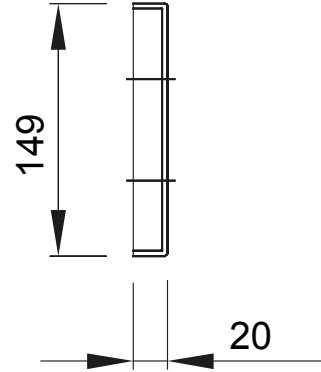

Dağıtım ve otomasyon panoları aralığı 46 için aksesuarlar ve tamamlayıcı ürünler.

Renk	Gri RAL 7035	Özellikler	Halojen free
Montaj	Çabuk & Kolay	Yükseklik	1 Modül
Standart panolar (mm)	585	Verilen aksesuarlar	Tespit aksesuarları
Baralar için	46QP - 46QM - 46QX	Elektrokokod	0303

DIMENSIONAL

TECHNICAL SYMBOLOGY

STANDARDS/APPROVALS