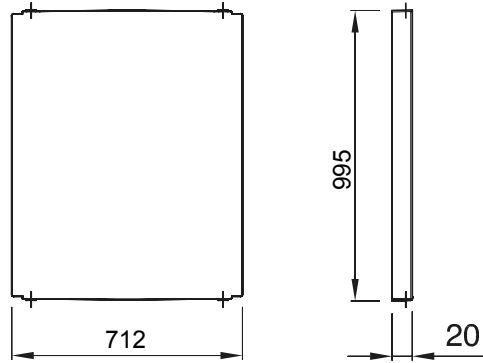

Dağıtım ve otomasyon panoları aralığı 46 için aksesuarlar ve tamamlayıcı ürünler.

Renk	Gri RAL 7035	Özellikler	Halojen free
Panolar için LxH (mm)	800x1060	Baralar için	46QP - 46QM - 46QX
Elektrokod	0303	Menteşe malzemesi	Polyester

DIMENSIONAL

TECHNICAL SYMBOLOGY

STANDARDS/APPROVALS