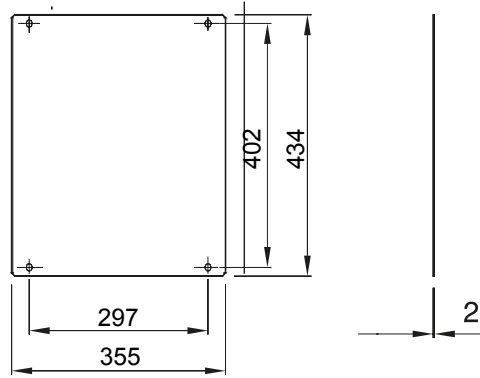

Dağıtım ve otomasyon panoları aralığı 46 için aksesuarlar ve tamamlayıcı ürünler.

Panolar için LxH (mm)	405x500	Baralar için	46QP - 46QM - 46QX
Tip	Tam	Malzeme tipi	Çelik
Elektrokod	0303		

#### DIMENSIONAL