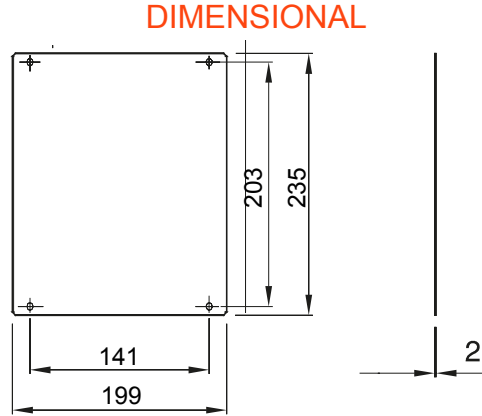

Dağıtım ve otomasyon panoları aralığı 46 için aksesuarlar ve tamamlayıcı ürünler.

Panolar için LxH (mm)	250x300	Baralar için	46QP - 46QM - 46QX
Tip	Tam	Malzeme tipi	Çelik
Elektrokod	0303		

STANDARDS/APPROVALS