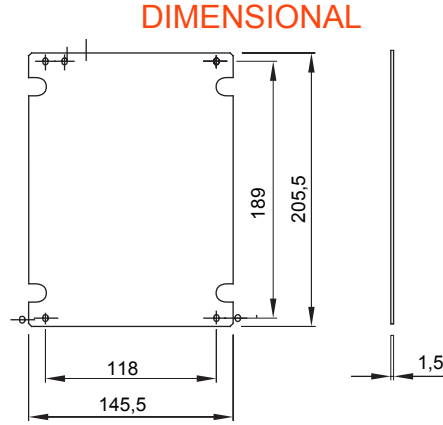

Panolar için LxH (mm)	200x254	Panolar için	44 CEP
Malzeme tipi	Galvanizli metal	Elektrokod	1320

STANDARDS/APPROVALS