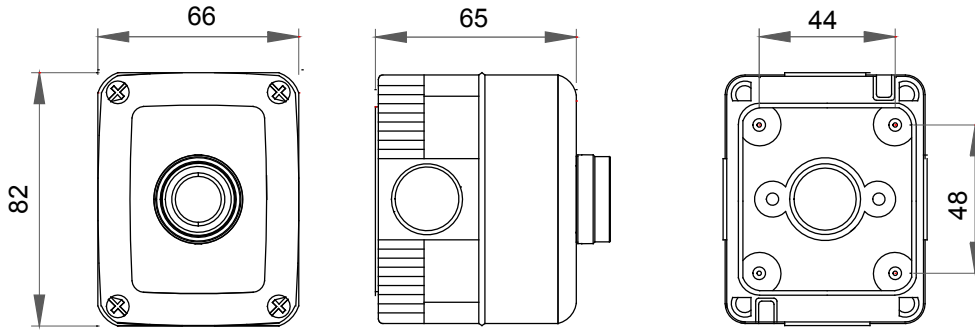

Tanım	Butonlu	No. m	1
Renk	Gri RAL 7035	delik tipi	Aletle çıkarılabilir
IP derecesi	IP66	Yalıtım sınıfı	II
Kapak vidaları	Paslanmaz çelik	Tork vida sıkıştırma	0.8 Newton/metre
Dış boyut LxHxD (mm)	66x82x65	Kontaklar	1 NA
Operatörler Ø 22	Genel (siyah)	Akkor Tel Deneyi:	650 °C
Bilyeli termo sıcaklık	70 °C	Standart	EN 60947-1 - EN 60947-5-1
Kurulum sıcaklığı	-25 +60 °C	Elektrokod	0212

DIMENSIONAL

TECHNICAL SYMBOLOGY

IP
IP66

II

GWT
650 °C

70 °C

STANDARDS/APPROVALS