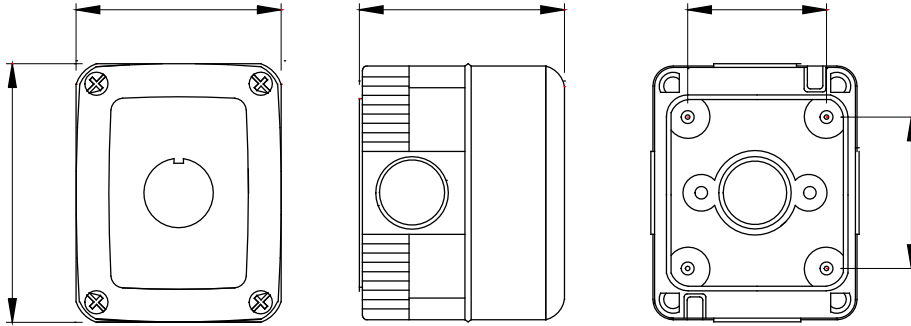

Tanım	düğme için	No. m	1
Renk	Sarı kapak	delik tipi	Aletle çıkarılabilir
Yandan girişler	2xØ 23	Üstten girişler	1xØ 23
Alttan girişler	1xØ 23	IP derecesi	IP66
Yalıtım sınıfı	II	Direnç dayanıklı	IK07
Kapak vidaları	Paslanmaz çelik	Tork vida sıkıştırma	0.8 Newton/metre
Dış boyut LxHxD (mm)	66x82x65	Akkor Tel Deneyi:	650 °C
Bilyeli termo sıcaklık	70 °C	Standart	EN 60670-1
Kurulum sıcaklığı	-25 +60 °C	Elektrokod	0212

### DIMENSIONAL

### TECHNICAL SYMBOLOGY

IP  
IP66

II

IK  
IK07

GWT  
650 °C

70 °C