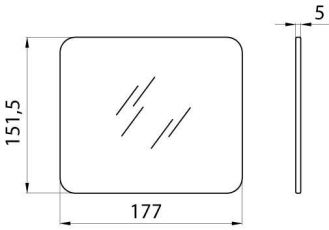

Transparent flat tempered glass.

Tanım	Tamperli cam	uygun için	500 W
Boyutlar (mm)	150x180	Ağırlık (kg)	0.3
Elektrokod	240		

DIMENSIONAL

PHOTOMETRIC DISTRIBUTION

TECHNICAL SYMBOLOGY