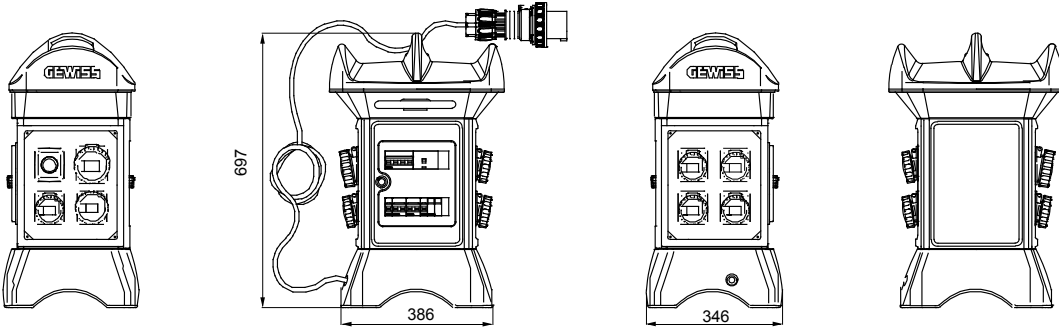

Şantiyelerde kullanım için onaylanmış QMC serisi kablolu kaideler son derece çok yönlüdür ve yüksek derecede kişiselleştirme sunar. Başılığa yerleştirilmiş kulp sayesinde ek desteklere ihtiyaç duymadan sitenin her yerine kolayca taşınabilirler. Her kaide, paslanmaz çelik yırtılmaz kablo sabitleme kancaları, şeffaf pencere muhafaza ve ilgili fişli 5 metre kablo ile donatılmıştır.

Tip	Q-MC ACS	Pano tipi	Kablolu
Renk	Açık mavi	Ağırlık (kg)	19
Standartlarla uyum	EN 61439-4 (ASC)	Özellikler	UV rezistans (EN 62208)
IP derecesi	IP56	Direnç dayanıklı	IK09
Akkor Tel Deneyi	650 °C	Bilyeli termo sıcaklık	70 °C
Yalıtım sınıfı	II	Besleme ünitesi	seyyar fiş 2P+T 16 A
Kutup adedi	3P+N+T	Ana anahtar	MCB 50A 4P 6KA
MCB'S MT ana RCCB	RCCB 63A 4P 0,03A - AC tipi	Devre koruması	MCB
Priz 2P+E 16A - IEC 309	2	Priz 2P+E 16A - IEC 309	1
Priz 3P+N+E 16A - IEC 309	2	Priz 3P+N+E 32A - IEC 309	1
Kablo uzunluğu	5 m	Elektrokod	2242

DIMENSIONAL

TECHNICAL SYMBOLOGY

IP
IP56

IK
IK09

GWT
650 °C

STANDARDS/APPROVALS