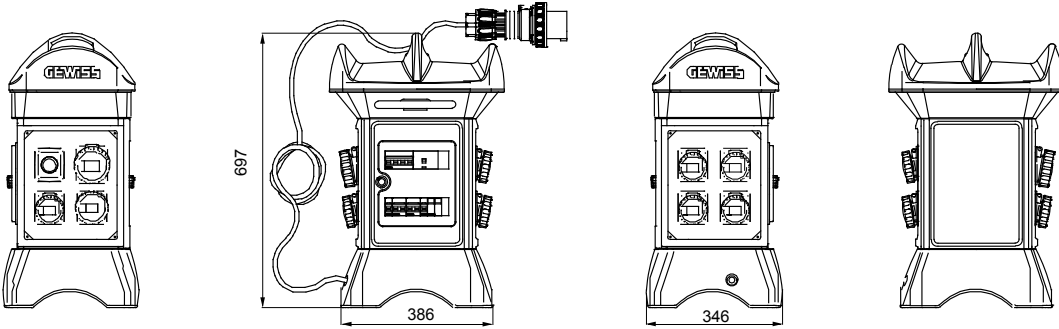

Şantiyelerde kullanım için onaylanmış QMC serisi kablolu kaideler son derece çok yönlüdür ve yüksek derecede kişiselleştirme sunar. Başılığa yerleştirilmiş kulpu sayesinde ek desteklere ihtiyaç duymadan sitenin her yerine kolayca taşınabilirler. Her kaide, paslanmaz çelik yırtılmaz kablo sabitleme kancaları, şeffaf pencere muhafaza ve ilgili fişli 5 metre kablo ile donatılmıştır.

Tip	Q-MC ACS	Pano tipi	Kablolu
Renk	Açık mavi	Ağırlık (kg)	18
Standartlarla uyum	EN 61439-4 (ASC)	Özellikler	UV rezistans (EN 62208)
IP derecesi	IP56	Direnç dayanıklı	IK09
Akkor Tel Deneyi	650 °C	Bilyeli termo sıcaklık	70 °C
Yalıtım sınıfı	II	Besleme ünitesi	seyyar fiş 2P+T 16 A
Kutup adedi	3P+N+T	Ana anahtar	MCB 50A 4P 6KA
MCB'S MT ana RCCB	RCCB 63A 4P 0,03A - AC tipi	Devre koruması	MCB
Priz 2P+E 16A - IEC 309	4	Priz 2P+E 16A - IEC 309	1
Priz 3P+N+E 16A - IEC 309	1	Priz 3P+N+E 32A - IEC 309	1
Kablo uzunluğu	5 m	Elektrokod	2242

DIMENSIONAL

TECHNICAL SYMBOLOGY

IP
IP56

IK
IK09

GWT
650 °C

STANDARDS/APPROVALS