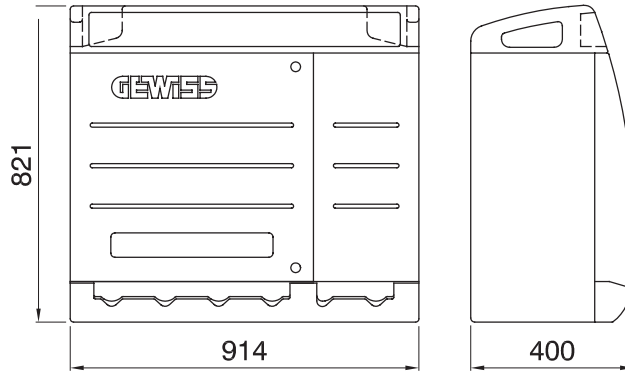

Şantiyeler için Q-BOX tipi dağıtım panosu, atmosferin neden olduğu aşınma, darbe ve stresin etkilerine dayanacak şekilde tasarlanmıştır. 63 A'ya kadar kilitli prizlerle (sigorta tutuculu veya sigortasız) veya IEC 309 tipi prizlerle donatılmış önceden kablolu versiyonları vardır. Kablolu versiyonlar ayrıca acil durum düğmesi gibi aksesuarlarla donatılmıştır. kilitlenebilen kapılar, paslanmaz çelik yırtılmaz kablo sabitleme kancaları ve tahtanın üst kısmında yerleşik taşıma kolları. Şantiyede mümkün olan en iyi konumlandırılmayı sağlamak için 68 Q-BOX ACS levhası yüzeye, zemine monte edilebilir veya direklerle takılabilir.

Tip	Q-BOX 6 ACS	Pano tipi	Kablolu
Renk	Açık mavi	Dış boyut LxHxD (mm)	914x821x400
Ağırlık (kg)	30	Standartlarla uyum	EN 61439-4 (ASC)
Özellikler	UV rezistans (EN 62208)	IP derecesi	IP55
Direnç dayanıklı	IK10	Akkor Tel Deneyi	650 °C
Bilyeli termo sıcaklık	70 °C	Yalıtım sınıfı	II
Besleme ünitesi	Sabit fiş 3P+N+T 63A	Kutup adedi	3P+N+T
beslenebilir (KW) güç (kW)	17	Ana anahtar	RCBO 32A 4P 6 kA 0,03A - AC tipi
Devre koruması	Sigorta	Priz No.	6
Priz 2P+E 16A - IB	3	Priz 2P+E 16A - IB	2
Priz 3P+N+E 16A - IB	1	acil durum butonu	Evet
Elektrokod	139		

DIMENSIONAL

TECHNICAL SYMBOLOGY

IP

IP55

IK

IK10

GWT

650 °C