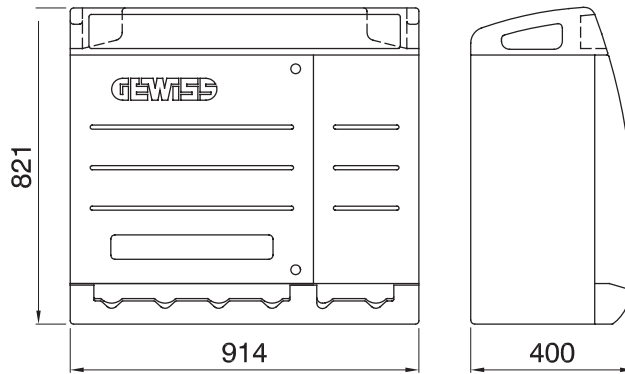

Şantiyeler için Q-BOX tipi dağıtım panosu, atmosferin neden olduğu aşınma, darbe ve stresin etkilerine dayanacak şekilde tasarlanmıştır. 63 A'ya kadar kilitleli prizlerle (sigorta tutuculu veya sigortasız) veya IEC 309 tipi prizlerle donatılmış önceden kablolu versiyonları vardır. Kablolu versiyonlar ayrıca acil durum düğmesi gibi aksesuarlarla donatılmıştır. kilitlenebilir kapılar, paslanmaz çelik yırtılmaz kablo sabitleme kancaları ve tahtanın üst kısmında yerleşik taşıma kolları. Şantiyede mümkün olan en iyi konumlandırılmayı sağlamak için 68 Q-BOX ACS levhası yüzeye, zemine monte edilebilir veya direklerle takılabilir.

Tip	Q-BOX 6 ACS	Pano tipi	Kablolu
Renk	Açık mavi	Dış boyut LxHxD (mm)	914x821x400
Ağırlık (kg)	30	Standartlarla uyum	EN 61439-4 (ASC)
Özellikler	UV rezistans (EN 62208)	IP derecesi	IP55
Direnç dayanıklı	IK10	Akkor Tel Deneyi	650 °C
Bilyeli termo sıcaklık	70 °C	Yalıtım sınıfı	II
Besleme ünitesi	Sabit fiş 3P+N+T 63A	Kutup adedi	3P+N+T
Beslenebilir (KW) güç (kW)	17	Ana anahtar	RCBO 32A 4P 6 kA 0,03A - AC tipi
Devre koruması	MCB	Priz No.	6
Priz 2P+E 16A - IB	4	Priz 2P+E 16A - IB	2
acil durum butonu	Evet	Elektrokod	139

DIMENSIONAL

TECHNICAL SYMBOLOGY

IP

IP55

IK

IK10

GWT

650 °C