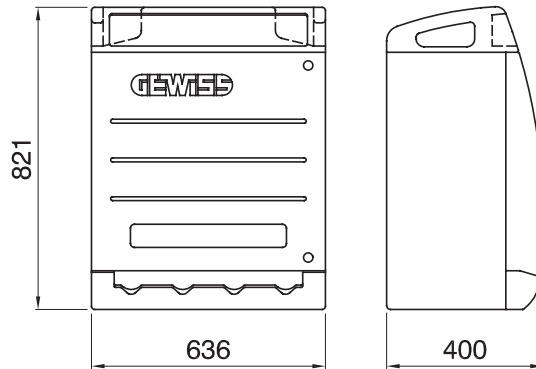

Şantiyeler için Q-BOX tipi dağıtım panosu, atmosferin neden olduğu aşınma, darbe ve stresin etkilerine dayanacak şekilde tasarlanmıştır. 63 A'ya kadar kilitli prizlerle (sigorta tutuculu veya sigortasız) veya IEC 309 tipi prizlerle donatılmış önceden kablolu versiyonları vardır. Kablolu versiyonlar ayrıca acil durum düğmesi gibi aksesuarlarla donatılmıştır. kilitlenebilen kapılar, paslanmaz çelik yırtılmaz kablo sabitleme kancaları ve tahtanın üst kısmında yerleşik taşıma kolları. Şantiyede mümkün olan en iyi konumlandırılmayı sağlamak için 68 Q-BOX ACS levhası yüzeye, zemine monte edilebilir veya direklerle takılabilir.

Tip	Q-BOX 4 ACS	Pano tipi	Kablolu
Renk	Açık mavi	Dış boyut LxHxD (mm)	636x821x400
Ağırlık (kg)	21	Standartlarla uyum	EN 61439-4 (ASC)
Özellikler	UV rezistans (EN 62208)	IP derecesi	IP55
Direnç dayanıklı	IK10	Akkor Tel Deneyi	650 °C
Bilyeli termo sıcaklık	70 °C	Yalıtım sınıfı	II
Besleme ünitesi	Sabit fiş 3P+N+T 63A	Kutup adedi	3P+N+T
beslenebilir (KW) güç (kW)	17	Ana anahtar	RCBO 32A 4P 6 kA 0,03A - AC tipi
Devre koruması	Sigorta	Priz No.	4
Priz 2P+E 16A - IB	2	Priz 2P+E 16A - IB	1
Priz 3P+N+E 32A - IB	1	acil durum butonu	Evet
Elektrokod	139		

DIMENSIONAL

TECHNICAL SYMBOLOGY

IP

IP55

IK

IK10

GWT

650 °C