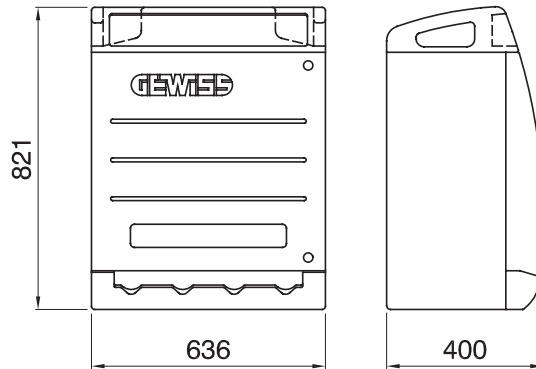

Şantiyeler için Q-BOX tipi dağıtım panosu, atmosferin neden olduğu aşınma, darbe ve stresin etkilerine dayanacak şekilde tasarlanmıştır. 63 A'ya kadar kilitli prizlerle (sigorta tutuculu veya sigortasız) veya IEC 309 tipi prizlerle donatılmış önceden kablolu versiyonları vardır. Kablolu versiyonlar ayrıca acil durum düğmesi gibi aksesuarlarla donatılmıştır. kilitlenebilen kapılar, paslanmaz çelik yırtılmaz kablo sabitleme kancaları ve tahtanın üst kısmında yerleşik taşıma kolları. Şantiyede mümkün olan en iyi konumlandırılmayı sağlamak için 68 Q-BOX ACS levhası yüzeye, zemine monte edilebilir veya direklerle takılabilir.

Tip	Q-BOX 4 ACS	Pano tipi	Kablolu
Renk	Açık mavi	Dış boyut LxHxD (mm)	636x821x400
Ağırlık (kg)	21	Standartlarla uyum	EN 61439-4 (ASC)
Özellikler	UV rezistans (EN 62208)	IP derecesi	IP55
Direnç dayanıklı	IK10	Akkor Tel Deneyi	650 °C
Bilyeli termo sıcaklık	70 °C	Yalıtım sınıfı	II
Besleme ünitesi	Sabit fiş 3P+N+T 63A	Kutup adedi	3P+N+T
beslenebilir (KW) güç (kW)	17	Ana anahtar	RCBO 32A 4P 6 kA 0,03A - AC tipi
Devre koruması	Sigorta	Priz No.	4
Priz 2P+E 16A - IB	2	Priz 2P+E 16A - IB	1
Priz 3P+E 32A - IB	1	acil durum butonu	Evet
Elektrokod	139		

### DIMENSIONAL

### TECHNICAL SYMBOLOGY

IP

IP55

IK

IK10

GWT

650 °C