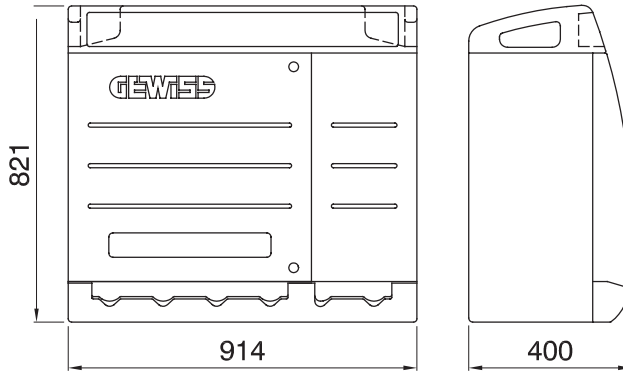

Şantiyeler için Q-BOX tipi dağıtım panosu, atmosferin neden olduğu aşınma, darbe ve stresin etkilerine dayanacak şekilde tasarlanmıştır. 63 A'ya kadar kilitleli prizlerle (sigorta tutuculu veya sigortasız) veya IEC 309 tipi prizlerle donatılmış önceden kablolu versiyonları vardır. Kablolu versiyonlar ayrıca acil durum düğmesi gibi aksesuarlarla donatılmıştır. kilitlenebilir kapılar, paslanmaz çelik yırtılmaz kablo sabitleme kancaları ve tahtanın üst kısmında yerleşik taşıma kolları. Şantiyede mümkün olan en iyi konumlandırmayı sağlamak için 68 Q-BOX ACS levhası yüzeye, zemine monte edilebilir veya direklere takılabilir.

| | | | |
|----------------------------|-----------------------------|---------------------------|------------------|
| Tip | Q-BOX 6 ACS | Pano tipi | Kablolu |
| Renk | Açık mavi | Dış boyut LxHxD (mm) | 914x821x400 |
| Ağırlık (kg) | 32 | Standartlarla uyum | EN 61439-4 (ASC) |
| Özellikler | UV rezistans (EN 62208) | IP derecesi | IP55 |
| Direnç dayanıklı | IK10 | Akkor Tel Deneyi | 650 °C |
| Bilyeli termo sıcaklık | 70 °C | Yalıtım sınıfı | II |
| Besleme ünitesi | Modüler dağıtıcı | Kutup adedi | 3P+N+T |
| beslenebilir (KW) güç (kW) | 53 | Ana anahtar | MCB 100A 4P 6kA |
| MCB'S MT ana RCCB | RCCB 100A 4P 0,03A - A tipi | Devre koruması | MCB |
| Priz No. | 11 | Priz 2P+E 16A - IB | 3 |
| Priz 2P+E 16A - IB | 2 | Priz 3P+N+E 32A - IB | 1 |
| Priz 3P+N+E 63A - IB | 1 | Alman standardı priz 16 A | 4 |
| acil durum butonu | Evet | Elektrokod | 139 |

DIMENSIONAL

TECHNICAL SYMBOLOGY

IP
IP55

IK
IK10

GWT
650 °C

STANDARDS/APPROVALS