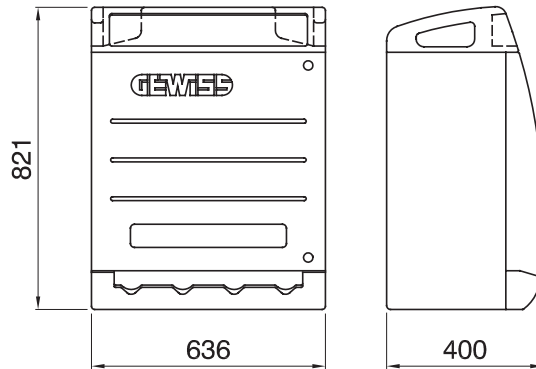

Şantiyeler için Q-BOX tipi dağıtım panosu, atmosferin neden olduğu aşınma, darbe ve stresin etkilerine dayanacak şekilde tasarlanmıştır. 63 A'ya kadar kilitli prizlerle (sigorta tutuculu veya sigortasız) veya IEC 309 tipi prizlerle donatılmış önceden kablolu versiyonları vardır. Kablolu versiyonlar ayrıca acil durum düğmesi gibi aksesuarlarla donatılmıştır. kilitlenebilir kapılar, paslanmaz çelik yırtılmaz kablo sabitleme kancaları ve tahtanın üst kısmında yerleşik taşıma kolları. Şantiyede mümkün olan en iyi konumlandırılmayı sağlamak için 68 Q-BOX ACS levhası yüzeye, zemine monte edilebilir veya direklerle takılabilir.

Tip	Q-BOX 4 ACS	Pano tipi	Kablolu
Renk	Açık mavi	Dış boyut LxHxD (mm)	636x821x400
Ağırlık (kg)	22	Standartlarla uyum	EN 61439-4 (ASC)
Özellikler	UV rezistans (EN 62208)	IP derecesi	IP55
Direnç dayanıklı	IK10	Akkor Tel Deneyi	650 °C
Bilyeli termo sıcaklık	70 °C	Yalıtım sınıfı	II
Besleme ünitesi	Modüler dağıtıcı	Kutup adedi	2P+T
beslenebilir (KW) güç (kW)	12	Ana anahtar	MCB 63A 2P 6kA
MCB'S MT ana RCCB	RCCB 63A 2P 0,03A - AC tipi	Devre koruması	Sigorta
Priz No.	4	Priz 2P+E 16A - IB	3
Priz 2P+E 32A - IB	1	acil durum butonu	Evet
Elektrokod	139		

DIMENSIONAL

TECHNICAL SYMBOLOGY

IP
IP55

IK
IK10

GWT
650 °C

STANDARDS/APPROVALS