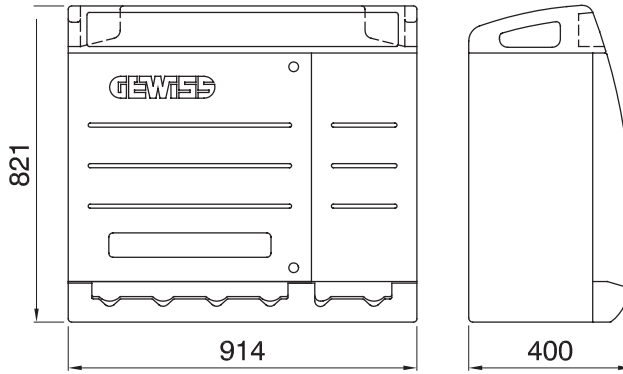

Şantiyeler için Q-BOX tipi dağıtım panosu, atmosferin neden olduğu aşınma, darbe ve stresin etkilerine dayanacak şekilde tasarlanmıştır. 63 A'ya kadar kilitleli prizlerle (sigorta tutuculu veya sigortasız) veya IEC 309 tipi prizlerle donatılmış önceden kablolu versiyonları vardır. Kablolu versiyonlar ayrıca acil durum düğmesi gibi aksesuarlarla donatılmıştır. kilitlenebilir kapılar, paslanmaz çelik yırtılmaz kablo sabitleme kancaları ve tahtanın üst kısmında yerleşik taşıma kolları. Şantiyede mümkün olan en iyi konumlandırılmayı sağlamak için 68 Q-BOX ACS levhası yüzeye, zemine monte edilebilir veya direklere takılabilir.

Tip	Q-KUTUSU 6	Pano tipi	Boş
Renk	Açık mavi	Dış boyut LxHxD (mm)	914x821x400
Ağırlık (kg)	21	Standartlarla uyum	EN 61439-4 (ASC)
Özellikler	UV rezistans (EN 62208)	IP derecesi	IP55
Direnç dayanıklı	IK10	Akkor Tel Deneyi	650 °C
Bilyeli termo sıcaklık	70 °C	Yalıtım sınıfı	II
Elektrokod	2241		

DIMENSIONAL

TECHNICAL SYMBOLOGY

IP
IP55

IK
IK10

GWT
650 °C

STANDARDS/APPROVALS