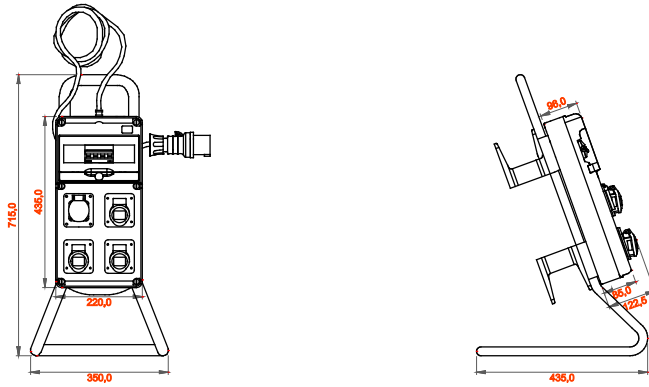

Tip 68 Q-DIN mobil, taşınabilir terminal panoları özellikle mobil alet ve ekipmanlara güç sağlamak için uygundur. Kulplar, zemine montaj destekleri ve tekerlekli taşıyıcılar dahil olmak üzere aksesuarlar, panoların sahada hareket ettirilmesini son derece kolaylaştırır. 68 Q-DIN ACS kartı, hem korumalı hem de su geçirmez versiyonlarda kilitli veya sabit IEC 309 prizli çeşitli konfigürasyonlarda mevcuttur. Her kart, her yerde taşınabilir cihazlara güç sağlamak için kablo ve ilgili mobil fiş ile birlikte gelir. Panolar ayrıca metal silindirik güvenlik kilitleri ile donatılabilir ve direklerle veya duvarlara veya mobil zemin montaj desteklerine monte edilebilir.

Tip	Q-DIN 10 ACS	Pano tipi	Kablolu
Dış boyut LxHxD (mm)	220x435x96	Ağırlık (kg)	9
Standartlarla uyum	EN 61439-4 (ASC)	Özellikler	UV rezistans (EN 62208)
IP derecesi	IP44	Direnç dayanıklı	IK09
Akkor Tel Deneyi	650 °C	Bilyeli termo sıcaklık	70 °C
Yalıtım sınıfı	II	Besleme ünitesi	seyyar fiş 2P+T 16 A
Kutup adedi	3P+N+T	beslenebilir (KW) güç (kW)	8
Ana anahtar	RCBO 16A 4P 6 kA 0,03A - AC tipi	Devre koruması	RCBO
Priz No.	4	Priz 2P+E 16A - IEC 309	2
Priz 2P+E 16A - IEC 309	1	Alman standardı priz 16 A	1
Kablo uzunluğu	15 m	Verilen aksesuarlar	Zemin montaj desteği
Elektrokod	139		

### DIMENSIONAL

### TECHNICAL SYMBOLOGY

IP  
IP44

IK  
IK09

GWT  
650 °C