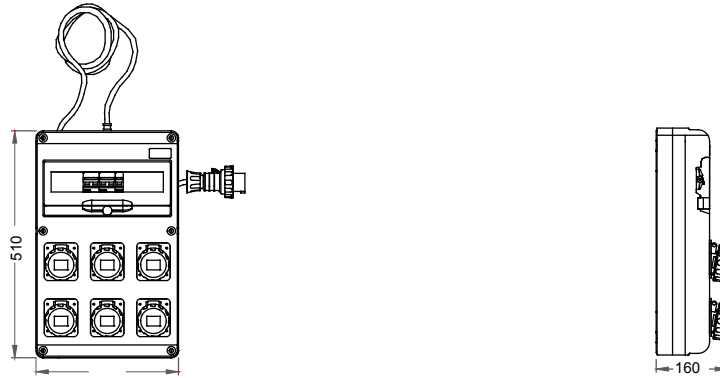

Tip 68 Q-DIN mobil, taşınabilir terminal panoları özellikle mobil alet ve ekipmanlara güç sağlamak için uygundur. Kulplar, zemine montaj destekleri ve tekerlekli taşıyıcılar dahil olmak üzere aksesuarlar, panoların sahada hareket ettirilmesini son derece kolaylaştırır. 68 Q-DIN ACS kartı, hem korumalı hem de su geçirmez versiyonlarda kilitli veya sabit IEC 309 prizli çeşitli konfigürasyonlarda mevcuttur. Her kart, her yerde taşınabilir cihazlara güç sağlamak için kablo ve ilgili mobil fiş ile birlikte gelir. Panolar ayrıca metal silindirik güvenlik kilitleme ile donatılabilir ve direklerle veya duvarlara veya mobil zemin montaj desteklerine monte edilebilir.

Tip	Q-DIN 14 ACS	Pano tipi	Kablolu
Dış boyut LxHxD (mm)	320x510x120	Ağırlık (kg)	7
Standartlarla uyum	EN 61439-4 (ASC)	Özellikler	UV rezistans (EN 62208)
IP derecesi	IP65	Direnç dayanıklı	IK09
Akkor Tel Deneyi	650 °C	Bilyeli termo sıcaklık	70 °C
Yalıtım sınıfı	II	Besleme ünitesi	seyyar fiş 2P+T 16 A
Kutup adedi	3P+N+T	beslenebilir (KW) güç (kW)	17
Ana anahtar	RCBO 32A 4P 6 kA 0,03A - AC tipi	Devre koruması	MCB
Priz No.	6	Priz 2P+E 16A - IEC 309	3
Priz 2P+E 16A - IEC 309	2	Priz 2P+E 32A - IEC 309	1
Kablo uzunluğu	4 m	Elektrokod	139

DIMENSIONAL

TECHNICAL SYMBOLOGY

IP
IP65

IK
IK09

GWT
650 °C

STANDARDS/APPROVALS