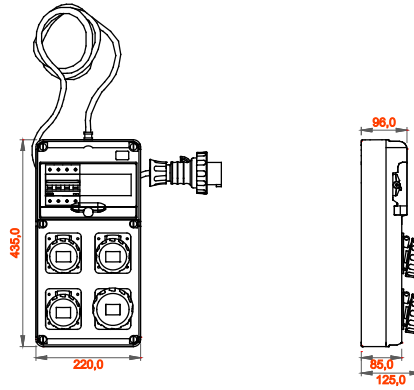

Tip 68 Q-DIN mobil, taşınabilir terminal panoları özellikle mobil alet ve ekipmanlara güç sağlamak için uygundur. Kulplar, zemine montaj destekleri ve tekerlekli taşıyıcılar dahil olmak üzere aksesuarlar, panoların sahada hareket ettirilmesini son derece kolaylaştırır. 68 Q-DIN ACS kartı, hem korumalı hem de su geçirmez versiyonlarda kilitli veya sabit IEC 309 prizli çeşitli konfigürasyonlarda mevcuttur. Her kart, her yerde taşınabilir cihazlara güç sağlamak için kablo ve ilgili mobil fiş ile birlikte gelir. Panolar ayrıca metal silindirik güvenlik kilitleri ile donatılabilir ve direklerle veya duvarlara veya mobil zemin montaj desteklerine monte edilebilir.

Tip	Q-DIN 10 ACS	Pano tipi	Kablolu
Dış boyut LxHxD (mm)	220x435x96	Ağırlık (kg)	4
Standartlarla uyum	EN 61439-4 (ASC)	Özellikler	UV rezistans (EN 62208)
IP derecesi	IP65	Direnç dayanıklı	IK09
Akkor Tel Deneyi	650 °C	Bilyeli termo sıcaklık	70 °C
Yalıtım sınıfı	II	Besleme ünitesi	seyyar fiş 2P+T 16 A
Kutup adedi	3P+N+T	beslenebilir (KW) güç (kW)	8
Ana anahtar	RCBO 16A 4P 6 kA 0,03A - AC tipi	Devre koruması	RCBO
Priz No.	4	Priz 2P+E 16A - IEC 309	3
Priz 3P+N+E 16A - IEC 309	1	Kablo uzunluğu	4 m
Elektrokod	139		

DIMENSIONAL

TECHNICAL SYMBOLOGY

IP
IP65

IK
IK09

GWT
650 °C

STANDARDS/APPROVALS