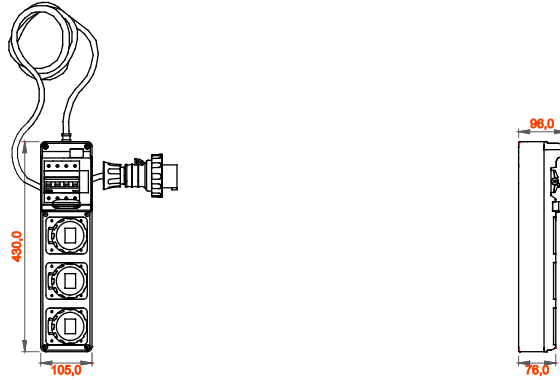

Tip 68 Q-DIN mobil, taşınabilir terminal panoları özellikle mobil alet ve ekipmanlara güç sağlamak için uygundur. Kulplar, zemine montaj destekleri ve tekerlekli taşıyıcılar dahil olmak üzere aksesuarlar, panoların sahada hareket ettirilmesini son derece kolaylaştırır. 68 Q-DIN ACS kartı, hem korumalı hem de su geçirmez versiyonlarda kilitli veya sabit IEC 309 prizli çeşitli konfigürasyonlarda mevcuttur. Her kart, her yerde taşınabilir cihazlara güç sağlamak için kablo ve ilgili mobil fiş ile birlikte gelir. Panolar ayrıca metal silindirik güvenlik kilitleme ile donatılabilir ve direklerle veya duvarlara veya mobil zemin montaj desteklerine monte edilebilir.

Tip	Q-DIN 5 ACS	Pano tipi	Kablolu
Dış boyut LxHxD (mm)	105x430x96	Ağırlık (kg)	4
Standartlarla uyum	EN 61439-4 (ASC)	Özellikler	UV rezistans (EN 62208)
IP derecesi	IP65	Direnç dayanıklı	IK09
Akkor Tel Deneyi	650 °C	Bilyeli termo sıcaklık	70 °C
Yalıtım sınıfı	II	Besleme ünitesi	seyyar fiş 2P+T 16 A
Kutup adedi	3P+N+T	beslenebilir (KW) güç (kW)	8
Ana anahtar	RCBO 16A 4P 6 kA 0,03A - AC tipi	Devre koruması	RCBO
Priz No.	3	Priz 2P+E 16A - IEC 309	3
Kablo uzunluğu	4 m	Elektrokod	139

DIMENSIONAL

TECHNICAL SYMBOLOGY

IP
IP65

IK
IK09

GWT
650 °C

STANDARDS/APPROVALS