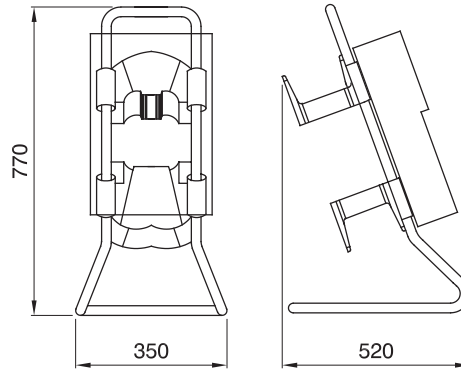

COMBIBLOC Tipi mobil, taşınabilir terminal panoları özellikle mobil alet ve ekipmanlara güç sağlamak için uygundur. Her pano, panoyu şantiye çevresinde son derece kolay hareket ettirmek için COMBIBLOC kilitleme prizler ve zemin montaj desteği ile birlikte gelir.

Tip	KOMBİBLOK ACS	Pano tipi	Kablolu
Dış boyut LxHxD (mm)	320x360x95	Ağırlık (kg)	11
Standartlarla uyum	EN 61439-4 (ASC)	Özellikler	UV rezistans (EN 62208)
IP derecesi	IP55	Direnç dayanıklı	IK08
Akkor Tel Deneyi	650 °C	Bilyeli termo sıcaklık	80 °C
Yalıtım sınıfı	II	Besleme ünitesi	seyyar fiş 2P+T 16 A
Kutup adedi	3P+N+T	MCB'S MT ana RCCB	RCCB 40A 4P 0,03A - AC tipi
Devre koruması	MCB	Priz 2P+E 16A - IB	1
Priz 3P+N+E 16A - IB	1	Priz 3P+N+E 32A - IB	1
Kablo uzunluğu	5 m	Verilen aksesuarlar	Zemin montaj desteği
Elektrokod	139		

DIMENSIONAL

TECHNICAL SYMBOLOGY

IP
IP55

IK
IK08

GWT
650 °C

STANDARDS/APPROVALS