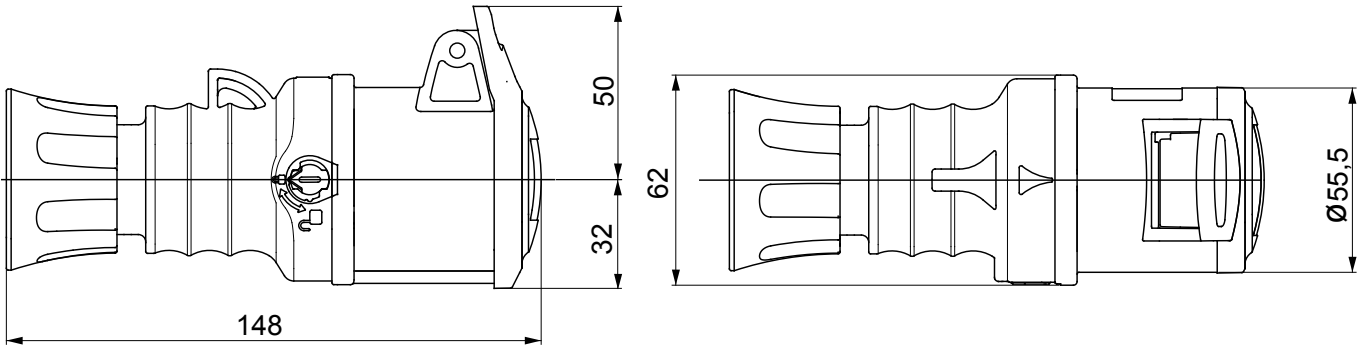

Renk	Kırmızı	Nominal akım (A)	16
IP derecesi	IP44/IP54	Kutup adedi	3P+T
Direnç dayanıklı	IK09	Referans h	3
Tip	Düz priz	Nominal voltaj	380 - 440 V
Frekans	50/60 Hz	Terminal sıkıştırma kapasitesi	1-2.5mm² esnek kablolar - 1.5-4mm² sert kablolar
Kablo kelepçesi sıkıştırma kapasitesi	7.5-13.8 mm	Çalıştırma sıcaklığı	-25 +55 °C
Kablolama tipi	Vidalı	Malzeme tipi	EN 60754-2 uyarınca halojen Free dir
Elektrokod	2211	Akkor Tel Deneyi	850 °C (aktif parçalar) - 650 °C (pasif parçalar)
Toplam çalıştırma sayısı	> 5000	İzin verilen aşırı yüklenme	22 A
1.1 Un'de Kesme kapasitesi	20 A	Yalıtım direnci	> 10 MΩ
Bilyeli termo sıcaklık	125 °C (aktif parçalar) - 80 °C (pasif parçalar)		

DIMENSIONAL

TECHNICAL SYMBOLOGY

IP

IP44/IP54

IK

IK09

Vidalı

HF

HALOGEN FREE

EN 60754-2 uyarınca halojen Free dir

GWT

850 °C (aktif parçalar) - 650 °C (pasif parçalar)

125 °C (aktif parçalar) - 80 °C (pasif parçalar)

STANDARDS/APPROVALS