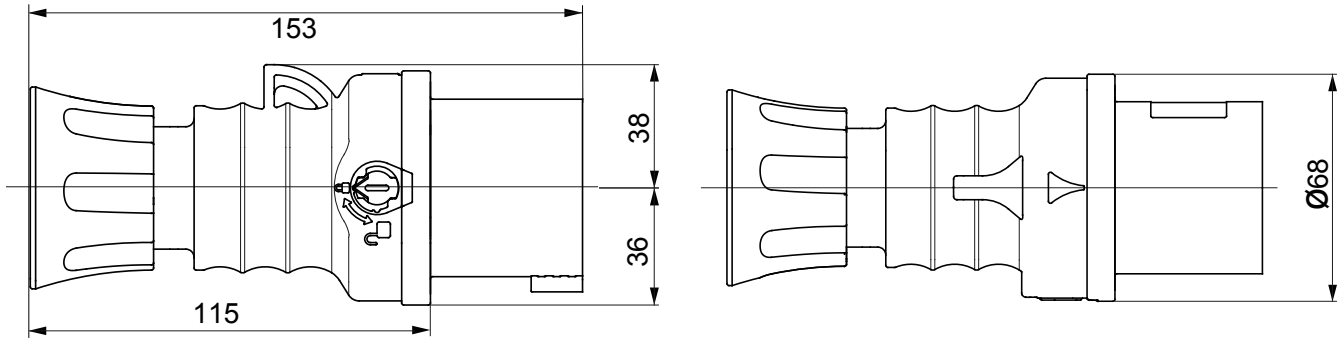

Renk	Kırmızı	Nominal akım (A)	16
IP derecesi	IP44/IP54	Kutup adedi	3P+N+T
Direnç dayanıklı	IK09	Referans h	3
Tip	Düz fiş	Nominal voltaj	380 - 440 V
Frekans	50/60 Hz	Terminal sıkıştırma kapasitesi	1-2.5mm² esnek kablolar - 1.5-4mm² sert kablolar
Kablo kelepçesi sıkıştırma kapasitesi	7.5-19.9 mm	Çalıştırma sıcaklığı	-25 +55 °C
Kablolama tipi	Vidalı	Malzeme tipi	EN 60754-2 uyarınca halojen Free dir
Elektrokod	2231	Akkor Tel Deneyi	850 °C (aktif parçalar) - 650 °C (pasif parçalar)
Toplam çalıştırma sayısı	> 5000	İzin verilen aşırı yüklenme	22 A
1.1 Un'de Kesme kapasitesi	20 A	Yalıtım direnci	> 10 MΩ
Bilyeli termo sıcaklık	125 °C (aktif parçalar) - 80 °C (pasif parçalar)		

DIMENSIONAL

TECHNICAL SYMBOLOGY

IP

IP44/IP54

IK

IK09

Vidalı

HF

HALOGEN FREE

EN 60754-2 uyarınca halojen Free dir

GWT

850 °C (aktif parçalar) - 650 °C (pasif parçalar)

125 °C (aktif parçalar) - 80 °C (pasif parçalar)

STANDARDS/APPROVALS