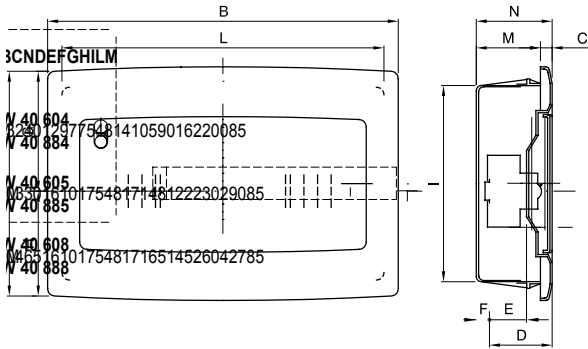

IP40 korumalı sıva altı panolar, 8 ila 72M boyutlarında mevcuttur ve 80 A IP 20 vidalı çok kutuplu klemenslerle donatılmıştır. Füme şeffaf kapaklı (özellikle ticari ve endüstriyel sektör için uygundur) veya boş kapaklı olarak mevcuttur. (ev içi uygulama için ideal); Klemensler, muhafazanın kurulum süresini azaltan basit ve düzgün kablolama oluşturmaya olanak tanır.

Yalıtım sınıfı	II (IEC 61140 standartlarına göre)	Renk	Beyaz RAL 9016
Dış boyut LxHxD (mm)	240x195x85	IP derecesi	IP40
Montaj	Tuğla duvar için	Dağıtılabilir güç (W)	20
Direnç dayanıklı	IK08	Nominal voltaj	400 V
Kapı rengi	Füme şeffaf	Modüler dağıtıcı	80 A - IP20 vidalı delikler
Modül sayısı EN 50022	8	Nominal akım	125 A
Akkor Tel Deneyi:	650 °C	Çalıştırma sıcaklığı	-15 ÷ +60°C
Malzeme tipi	EN 60754-2 uyarınca halojen Free dir	Elektrode	0311
Bilyeli termo sıcaklık	70 °C	Standart	EN 60670-1 (CEI 23-48) IEC60670-24 CEI 23-49
Yalıtım voltajı	750 V	Kutup 1 (mm <sup>2</sup> )	N/E (2x16) + (7x10)
Kutup 2 (mm <sup>2</sup> )	N/E (2x16) + (7x10)		

### DIMENSIONAL