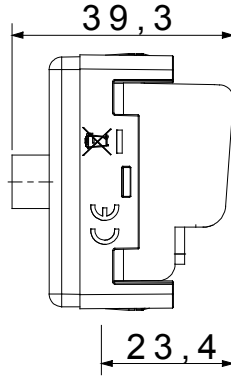

Kategori	TV/SAT prizi	Tanım	Kesintisiz besleme
Tipi	-	Renk	Siyah
Hafifletme	10 dB	Frekans	5-2400 MHz
Koruma	A sınıfı	Konektör için tipi	F-Dişi
Standart	EN 60728-4; IEC 61169-24	SYSTEM modül sayısı	1
Kablo sabitleme	Vidalı	Muhafaza	Basıncılı döküm zamak metal gövde
Material	Teknopolimer	Elektrokod	0131

### DIMENSIONAL