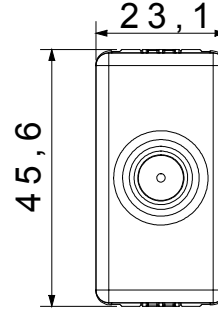

Kategori	TV/SAT prizi	Tanım	Kesintisiz besleme
Tipi	-	Renk	Siyah
Hafifletme	10 dB	Frekans	5-2400 MHz
Koruma	A sınıfı	Konektör için tipi	F-Dişi
Standart	EN 60728-4; IEC 61169-24	SYSTEM modül sayısı	1
Kablo sabitleme	Vidalı	Muhafaza	Basıncılı döküm zamak metal gövde
Material	Teknopolimer	Elektrokod	0131

### DIMENSIONAL