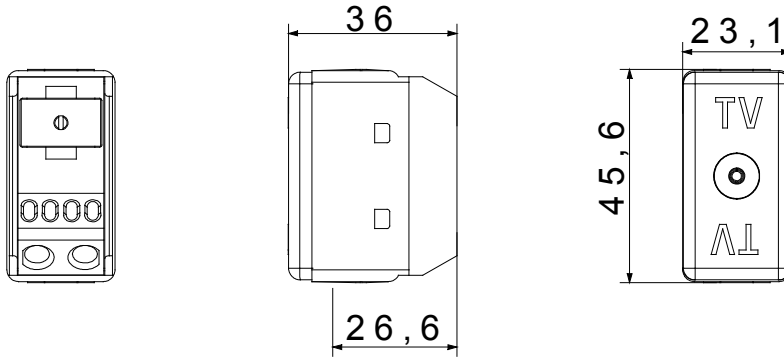

Kategori	TV prizi	Tanım	Dallı
Tipi	-	Renk	Siyah
Hafifletme	20 dB	Frekans	40-860 MHz
Koruma	-	Konektör için tipi	IEC Female Ø 9,5 mm
Standart	-	SYSTEM modül sayısı	1
Kablo sabitleme	Vidalı	Muhafaza	-
Material	Teknopolimer	Elektrokod	0131

### DIMENSIONAL