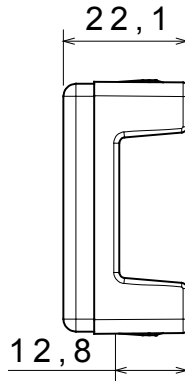

Kategori	Boşluk kapağı	Renk	Siyah
Tanım	1 m	Standart	EN 60669-1
Bilyeli termo sıcaklık	125 °C	Akkor Tel Deneyi:	850 °C
SYSTEM modül sayısı	1	Malzeme	Teknopolimer
Elektrokod	0100		

DIMENSIONAL

TECHNICAL SYMBOLOGY