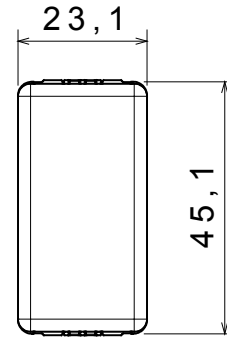

Kategori	Boşluk kapağı	Renk	Siyah
Tanım	1 m	Standart	EN 60669-1
Bilyeli termo sıcaklık	125 °C	Akkor Tel Deneyi:	850 °C
SYSTEM modül sayısı	1	Malzeme	Teknopolimer
Elektrokod	0100		

DIMENSIONAL

TECHNICAL SYMBOLOGY