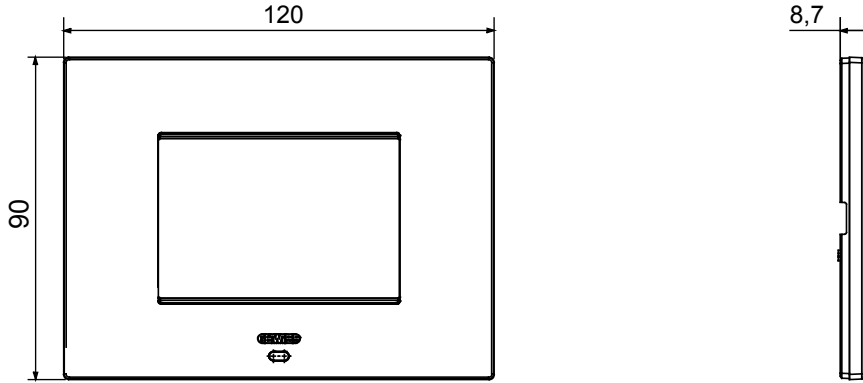

EGO SMART plakalar, ChoruSmart sisteminin bağlı cihazlarıyla entegre olarak, tamamen estetik bir işlevin ötesine geçerek, kullanıcı ile etkileşim unsuru haline gelir. Plakalar diğer bağlı cihazlarla iletişim kurar ve RGB çevre LED şeritleri ve bir grafik ekran aracılığıyla kullanıcıyı çalışma durumları ve evi kontrol eden akıllı işlevler tarafından algılanan alarmlar hakkında bilgilendirir.

Renk	kahverengi gölge	Tanım	3 m
Kaide kodları için	GW16803N	Besleme ünitesi	İçinde kurulu uygun bağlı cihazlardan biri veya özel güç kaynağı ünitesi GWA1700 aracılığıyla
Standart	2014/35/EU, 2014/30/EU, 2011/65/EU + 2015/863, EN 62368-1, EN 55032, EN 55035, EN IEC 63000	Kullanım sıcaklığı	-5 ÷ +45 °C
Bağıl nem (yoğuşmasız)	Maks %93	IP derecesi	IP20
Fonksiyonlar	Ekranda mesajlar ve RGB LED şeritlerle bildirimler ile sistem bilgisi/durumu.	Malzeme	Boyalı teknopolimer
Bitiş	Opak kaplama	Akkor Tel Deneyi	650 °C
Bilyeli termo sıcaklık	70 °C	Aile	EGO AKILLI
Kullanıcı arayüzü	Plaka, bir nokta vuruşlu ekran ve RGB LED şeritler ile donatılmıştır		

### DIMENSIONAL

### TECHNICAL SYMBOLOGY

IP

IP20

GWT

650 °C

70 °C