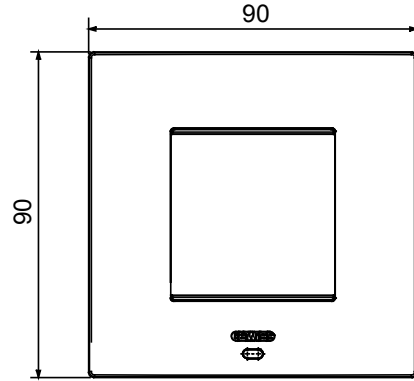

EGO SMART plakalar, ChoruSmart sisteminin bağlı cihazlarıyla entegre olarak, tamamen estetik bir işlevin ötesine geçerek, kullanıcı ile etkileşim unsuru haline gelir. Plakalar diğer bağlı cihazlarla iletişim kurar ve RGB çevre LED şeritleri ve bir grafik ekran aracılığıyla kullanıcıyı çalışma durumları ve evi kontrol eden akıllı işlevler tarafından algılanan alarmlar hakkında bilgilendirir.

Renk	Altın	Tanım	2 m
Kaide kodları için	GW16821N, GW16822N	Besleme ünitesi	İçinde kurulu uygun bağlı cihazlardan biri veya özel güç kaynağı ünitesi GWA1700 aracılığıyla
Standart	2014/35/EU, 2014/30/EU, 2011/65/EU + 2015/863, EN 62368-1, EN 55032, EN 55035, EN IEC 63000	Kullanım sıcaklığı	-5 ÷ +45 °C
Bağıl nem (yoğuşmasız)	Maks %93	IP derecesi	IP20
Fonksiyonlar	Ekranda mesajlar ve RGB LED şeritlerle bildirimler ile sistem bilgisi/durumu.	Malzeme	Boyalı teknopolimer
Bitiş	Opak kaplama	Akkor Tel Deneyi	650 °C
Bilyeli termo sıcaklık	70 °C	Aile	EGO AKILLI
Kullanıcı arayüzü	Plaka, bir nokta vuruşlu ekran ve RGB LED şeritler ile donatılmıştır		

DIMENSIONAL

TECHNICAL SYMBOLOGY

70 °C

IP20

650 °C

STANDARDS/APPROVALS