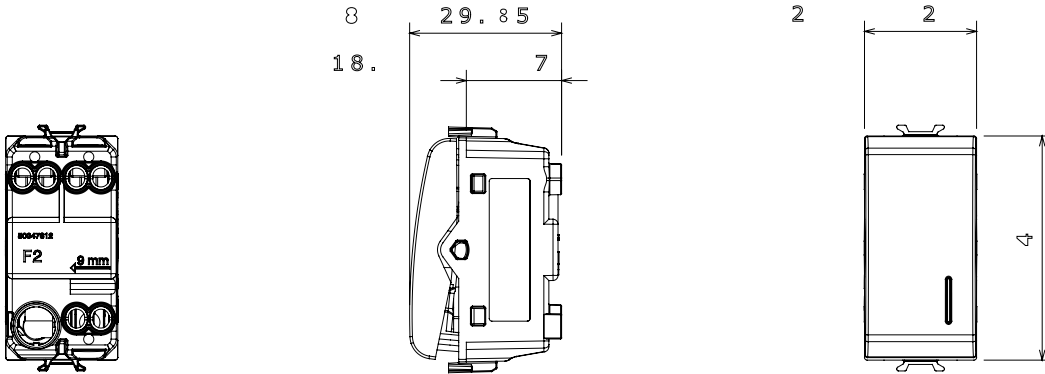

DIMENSIONAL

TECHNICAL SYMBOLOGY

STANDARDS/APPROVALS