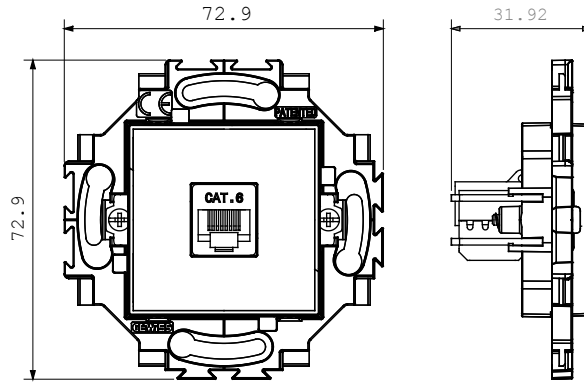

Zarif bir görünüm ve klasik şekillerle karakterize edilen, yuvarlak ve kare kutulardaki kurulumlara özel kablolama cihazı sistemi. Teknopolimerde yedi renkte ve 1'den 5 çeteye kadar farklı modülerliklerde gerçekleştirilen plakalar, yatay veya dikey konumda farklı şekilde monte edilebilir. Bir monoblok cihaz çekirdeği etrafında geliştirilen ürün yelpazesi iki renkte mevcuttur: beyaz ve fildişi, parlak yüzeyli. Chorus modüler cihazları sayesinde genişletilebilir.

Kategori	Data prizi	Renk	Krem
Malzeme	Teknopolimer	Bitiş	Parlak
Tanım	RJ45	Kullanım kategorisi	6
Kablolar	UTP	Bağlantı	Aletsiz
Sayı çift	4	için	Tırmıklı/Vidalı
Akkor Tel Deneyi	850 °C	Bilyeli termo sıcaklık	125 °C
Standart	EN 50173		

### DIMENSIONAL

### TECHNICAL SYMBOLOGY

**GWT**

850 °C

125 °C