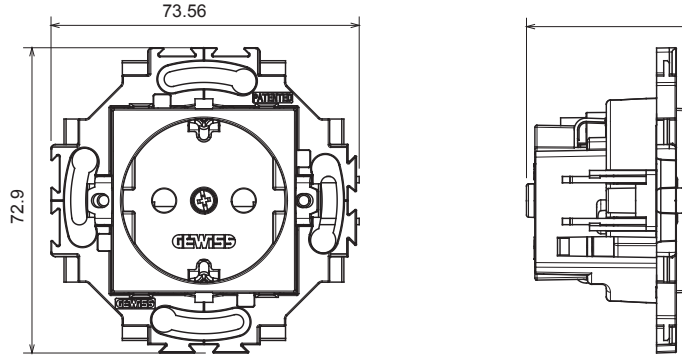

Zarif bir görünüm ve klasik şekillerle karakterize edilen, yuvarlak ve kare kutulardaki kurulumlara özel kablolama cihazı sistemi. Teknopolimerde yedi renkte ve 1'den 5 çeteye kadar farklı modülerliklerde gerçekleştirilen plakalar, yatay veya dikey konumda farklı şekilde monte edilebilir. Bir monoblok cihaz çekirdeği etrafında geliştirilen ürün yelpazesi iki renkte mevcuttur: beyaz ve fildişi, parlak yüzeyli. Chorus modüler cihazları sayesinde genişletilebilir.

Kategori	Priz	Standart	Alman standardı
Renk	Krem	Malzeme	Teknopolimer
Bitiş	Parlak	Tanım	2P+T - 16A
Voltaaj	250 V ac	Fiş pinleri için	Ø 4.8 mm
Özellikler	çocuk koruma için kapaklı	Terminal tipi	Vidalı
için	Tırnaklı/Vidalı	Akkor Tel Deneyi	850 °C
Bilyeli termo sıcaklık	125 °C	Test voltajındaki rezistans	1 dak. için 2000 V a 50 Hz
Yalıtım direnci	> 5 MOhm	Uzun süreli çalışma soketi (konum değişikliği sayısı)	10.000, 250 V ac cosφ=0,8
Kablo çekmede terminal tutuşu	> 50 N	Terminal sıkıştırma kapasitesi	0,5-2x2,5 mm ² sert kablolar - 0,75-2x4 mm ² esnek kablolar
Standart	IEC 60884-1		

DIMENSIONAL

0.78

TECHNICAL SYMBOLOGY

STANDARDS/APPROVALS